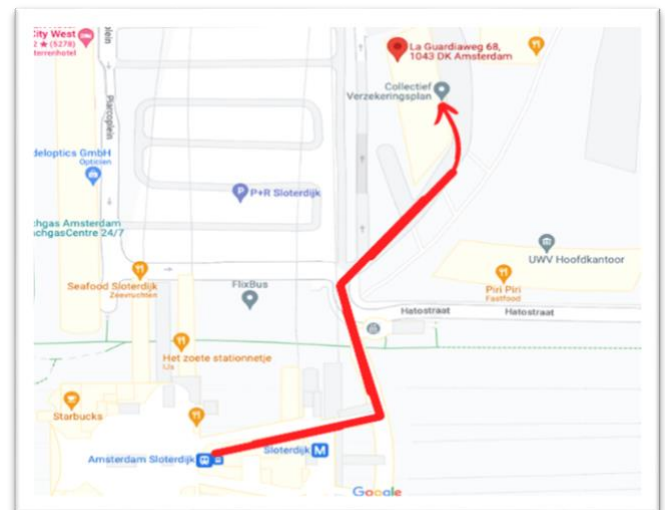

# Openbaar vervoer – trein of metro

Het kantoor van QTC Recruitment is het beste te bereiken via het Openbaar Vervoer. Zowel voor de trein als de metro kun je de volgende routebeschrijving gebruiken.

## Trein

- Stap uit bij halte 'station Amsterdam Sloterdijk'.
- Loop naar de centrale hal waar alle restaurants en winkels zijn.
- Neem vervolgens de uitgang 'Changiweg / Hatostraat' op de zogeheten 'Passerelle' aan de oostzijde van station Amsterdam Sloterdijk richting de metro.
- **Zie verder bij 'Vervolg'**

## Metro

- Stap uit bij halte 'station Amsterdam Sloterdijk'.
- Neem de trap naar beneden.
- Neem vervolgens de uitgang 'Changiweg / Hatostraat' op de zogeheten 'Passerelle' aan de oostzijde van station Amsterdam Sloterdijk.

## Vervolg:

- Zodra je vanuit deze uitgang het station uitloopt, kom je op een Regenboog-kleurige loopbrug terecht, sla bij deze brug linksaf tot het einde en neem de trap of lift naar beneden.
- Aan het eind van deze trap sla je direct linksaf bij een klein trappetje die uitkomt op een zebrapad.
- Steek via dit zebrapad over en loop rechtdoor.
- QTC Recruitment zit in het glazen gebouw recht voor je, direct aan de linkerkzijde: gebouw B.
- Zodra je hier bent aangekomen, loop je door de draaideur en kun jij jezelf aanmelden bij de receptie.