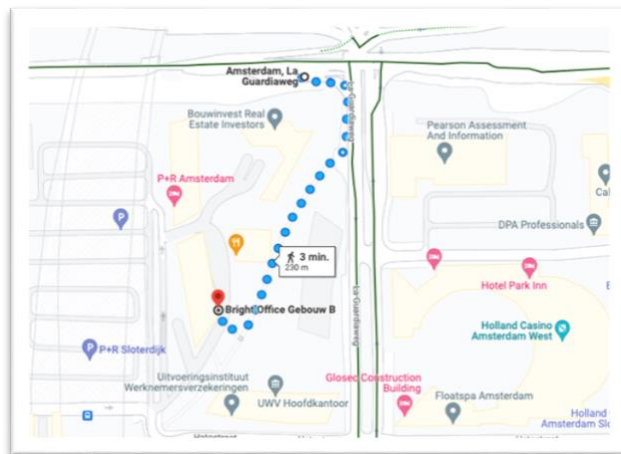

## Trein

- Stap uit bij halte 'station Amsterdam Sloterdijk'.
- Loop naar de centrale hal waar alle restaurants en winkels zijn.
- Neem vervolgens de uitgang 'Changiweg / Hatostraat' op de zogeheten 'Passerelle' aan de oostzijde van station Amsterdam Sloterdijk richting de metro.
- **Zie verder bij 'Vervolg'**

## Metro

- Stap uit bij halte 'station Amsterdam Sloterdijk'.
- Neem de trap naar beneden.
- Neem vervolgens de uitgang 'Changiweg / Hatostraat' op de zogeheten 'Passerelle' aan de oostzijde van station Amsterdam Sloterdijk.

## Vervolg:

- Zodra je vanuit deze uitgang het station uitloopt, kom je op een Regenboog-kleurige loopbrug terecht, sla bij deze brug linksaf tot het einde en neem de trap of lift naar beneden.
- Aan het eind van deze trap sla je direct linksaf bij een klein trappetje die uitkomt op een zebrapad.
- Steek via dit zebrapad over en loop rechtdoor.
- QTC Recruitment zit in het glazen gebouw recht voor je, direct aan de linkerkzijde: gebouw B.
- Zodra je hier bent aangekomen, loop je door de draaideur en kun jij jezelf aanmelden bij de receptie.

## Bus 22

Bus 22 stopt bij de bushalte 'La Guardiaweg'. Vanaf deze halte kun je lopend naar het kantoor:

- Loop richting de straat 'La Guardiaweg'.
- Hier loop je een klein stukje rechtdoor en vervolgens loop je tussen de gebouwen door **langs café Brasserie Helden**.
- QTC Recruitment zit in het glazen gebouw recht voor je, aan je rechterzijde: gebouw B.
- Zodra je hier bent aangekomen, loop je door de draaideur en kan jij jezelf aanmelden bij de receptie.